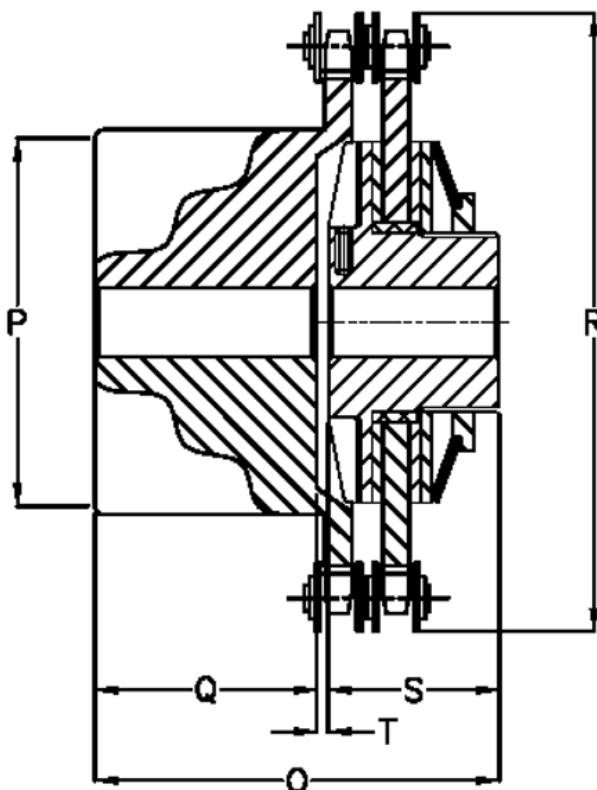

Varenummer: 4606507  
Beskrivelse: Securex skridnav C 650/120

## Mål

Antal fjeder	= 2
Max moment Nm	= 650
Max parallelforskydning	= 0.40
Max vinkelforskydning	= 30
O	= 130.0
P	= 120
Q	= 50.0
R	= 183.5

S = 77
T = 3.0